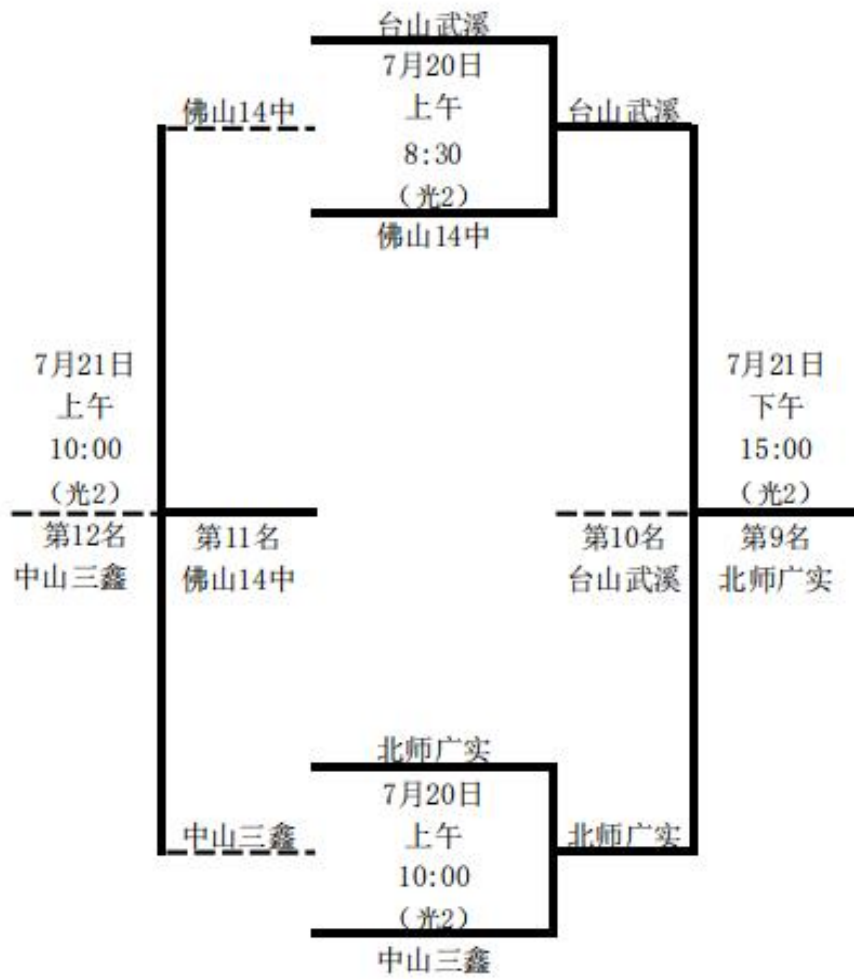

第一阶段(女D组)成绩表

队名 成绩	佛山14中	广州西外	中山三角	化州二中	高要蚬岗	胜 场	积 分	小分	C值	小分	Z值	名 次
佛山14中		$\frac{0:3}{0}$ 75:44	$\frac{3:1}{3}$ 98:78	$\frac{2:3}{1}$ 85:94	$\frac{3:1}{3}$ 96:68	2	7	8 8	1.0000	354 284	1.2465	3
广州西外	$\frac{3:0}{3}$ 75:44		$\frac{3:0}{3}$ 75:30	$\frac{3:1}{3}$ 88:68	$\frac{3:1}{3}$ 95:60	4	12	12 2	6.0000	258 158	1.6329	1
中山三角	$\frac{1:3}{0}$ 78:98	$\frac{0:3}{0}$ 30:75		$\frac{0:3}{0}$ 29:75	$\frac{2:3}{1}$ 97:105	0	1	3 12	0.2500	156 255	0.6118	5
化州二中	$\frac{3:2}{2}$ 94:85	$\frac{1:3}{0}$ 68:88	$\frac{3:0}{3}$ 75:29		$\frac{3:1}{3}$ 90:57	3	8	10 6	1.6667	233 174	1.3391	2
高要蚬岗	$\frac{1:3}{0}$ 68:96	$\frac{1:3}{0}$ 60:95	$\frac{3:2}{2}$ 105:97	$\frac{1:3}{0}$ 57:90		1	2	6 11	0.5455	222 282	0.7872	4

初中男子组第二阶段对阵图

(决1-8名)

(决9-12名)

初中女子组第二阶段对阵图

(决1-8名)

(决9-12名)

轮次汇总成绩公布

	组别	比赛队	局分	每局比分				
				1	2	3	4	5
1	男初D	东莞中学：中山三鑫	0:3	15:25	14:25	12:25	\	\
2	男初A	源潭二中：曲江二中	3:0	25:17	25:9	25:7	\	\
3	女初C	顺德一中：广州97中	3:0	25:17	25:12	25:18	\	\
4	女初D	广州西外：高要蚬岗	3:1	20:25	25:12	25:9	25:14	\
5	男初D	广州西外：广州培英	3:1	25:11	20:25	25:19	25:18	\
6	男初B	广州97中：台山大江	1:3	13:25	25:11	21:25	18:25	\
7	女初A	台山武溪：育才三中	3:0	25:0	25:0	25:0	\	\
8	女初B	珠海四中：东莞中学	3:0	25:7	25:4	25:9	\	\
9	男初C	新丰一中：学府中学	0:3	10:25	9:25	13:25	\	\
10	男初A	三水三中：化州二中	3:1	25:13	26:24	11:25	26:24	\
11	女初C	新丰二中：三水三中	2:3	25:22	25:18	16:25	20:25	9:15
12	女初D	中山三角：化州二中	0:3	12:25	8:25	9:25	\	\
13	男初C	番禺大龙：台山武溪	0:3	6:25	19:25	24:26	\	\
14	男初B	金沙中学：佛山14中	0:3	20:25	8:25	12:25	\	\
15	女初A	台山大江：中山迪茵	3:0	25:11	25:8	25:20	\	\
16	女初B	中山曹步：北师广实	0:3	23:25	11:25	6:25	\	\
17	男初B	高要蚬岗：汕尾华大	1:3	14:25	25:16	14:25	8:25	\